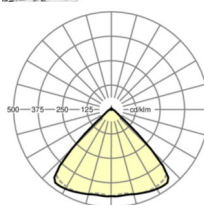

DEEP-LINK

<https://www.regiolux.de/ru/article/19412006184>

Ссылка	LED 10000lm 865
ηLB	100 %
Φ ↓/↑	98 % / 2 %
UGR поп./вдоль	21.7 / 22.1

Механика

цвет корпуса	черный RAL 9005
размеры (LxWxH/DxH)	1531mm x 55mm x 33mm
вес (нетто)	1.9kg
Вид монтажа	сборка трековых систем, световая структура

размеры

L	1531 mm	Длина
В	55 mm	Ширина
Н	33 mm	Высота