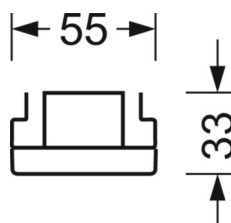

электротехника

Балласт	Электронный драйвер DALI2 (1 штука)
Мощность системы	70W
сетевое напряжение	230V/50Hz
класс энергосбережения/Источник света	D

Оптика

Оснастка	LED, цветопередача/оттенок света CRI ≥ 80 / 6500K
Допуск для координаты цветности (MacAdam)	3SDCM
Фотобиологическая безопасность (светильник)	RG1
Номинальный световой поток	9815lm
Срок службы LED	50000h L80/B10 (Tq 25°C)
светоотдача светильников	141lm/W
Угол излучения	95° (C0) / 95° (C90)
UGR поп./вдоль	21.7 / 22.1

DEEP-LINK

<https://www.regiolux.de/ru/article/19412006184>

Ссылка	LED 10000lm 865
ηLB	100 %
Φ ↓/↑	98 % / 2 %
UGR поп./вдоль	21.7 / 22.1

Механика

цвет корпуса	черный RAL 9005
размеры (LxWxH/DxH)	1531mm x 55mm x 33mm
вес (нетто)	1.9kg
Вид монтажа	сборка трековых систем, световая структура

размеры

L	1531 mm	Длина
В	55 mm	Ширина
Н	33 mm	Высота